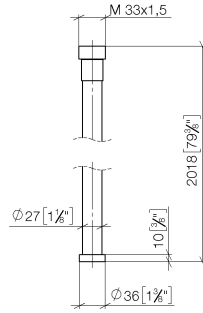

WATER TUBE WATER TUBE tubo flessibile Kneipp nero 2000 mm - Nero opaco

28 286 979

- boccola del tubo flessibile con manicotto M33
- con anello di fissaggio

	Nero opaco	28 286 979-33
	Cromato	28 286 979-00
	Platinato spazzolato	28 286 979-06
	Platinato	28 286 979-08
	Dark Chrome	28 286 979-19
	Ottone spazzolato (Oro 23k)	28 286 979-28
	Champagne spazzolato (Oro 22k)	28 286 979-46
	Champagne (Oro 22k)	28 286 979-47
	Cromo spazzolato	28 286 979-93
	Dark Platinum spazzolato	28 286 979-99

WATER TUBE WATER TUBE tubo flessibile Kneipp nero 2000 mm - Nero
opaco

28 286 979
mm [inches]

Diagramma di portata

WATER TUBE WATER TUBE tubo flessibile Kneipp nero 2000 mm - Nero
opaco

28 286 979
Parts for other
finishes can be found
here: Cromato