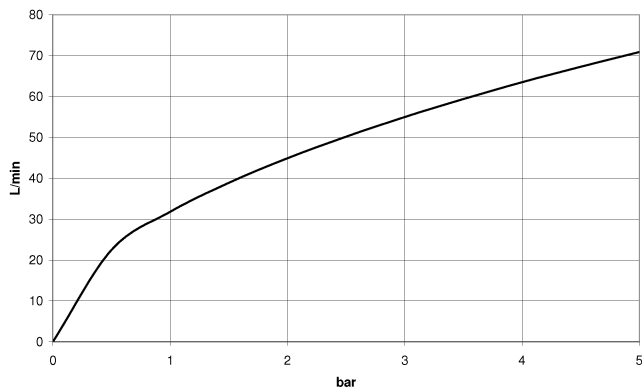

WATER TUBE WATER TUBE tubo flessibile Kneipp nero 2000 mm - Nero opaco

28 286 979

- boccola del tubo flessibile con manicotto M33
- con anello di fissaggio

	Nero opaco	28 286 979-33
	Cromato	28 286 979-00
	Platinato spazzolato	28 286 979-06
	Platinato	28 286 979-08
	Dark Chrome	28 286 979-19
	Ottone spazzolato (Oro 23k)	28 286 979-28
	Champagne spazzolato (Oro 22k)	28 286 979-46
	Champagne (Oro 22k)	28 286 979-47
	Cromo spazzolato	28 286 979-93
	Dark Platinum spazzolato	28 286 979-99

WATER TUBE WATER TUBE tubo flessibile Kneipp nero 2000 mm - Nero
opaco

28 286 979
mm [inches]

Diagramma di portata

WATER TUBE WATER TUBE tubo flessibile Kneipp nero 2000 mm - Nero
opaco

28 286 979
Parts for other
finishes can be found
here: Cromato